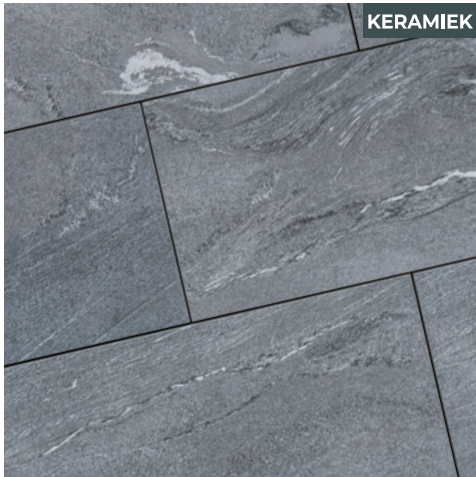

KERAMIEK

NORDLYS Oslo

	40x80
K	2 cm
	3 cm
C	4 cm
	6 cm