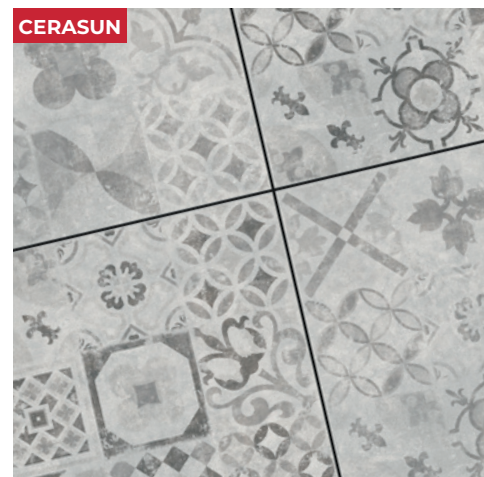

Vergelijking van de mogelijke formaten op een oppervlakte van 240x240 cm

PISA - Sabbia / Decor Sabbia 60x60 cm

PISA DECOR Grigio

60x60	
K	2 cm
	3 cm
C	4 cm ■
	6 cm

PISA DECOR Sabbia

60x60	
K	2 cm
	3 cm
C	4 cm ■
	6 cm