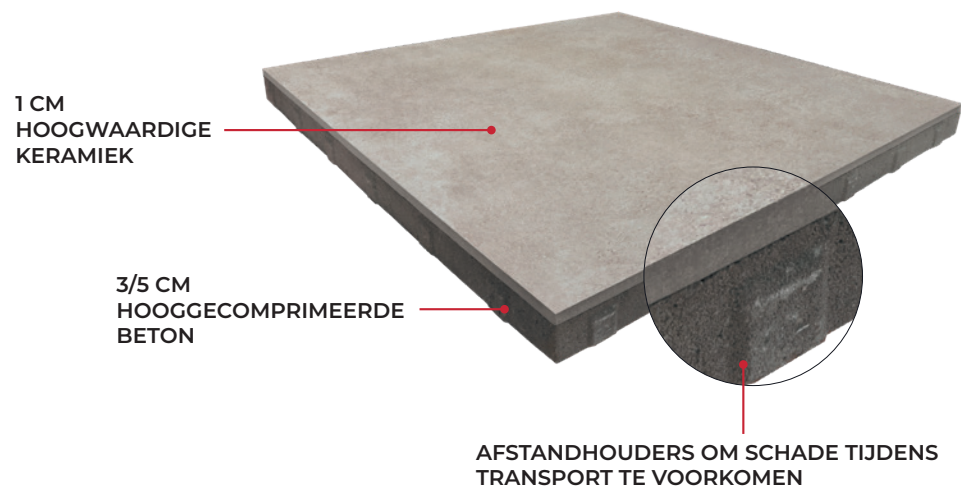

CERASUN

De innovatieve Keramiek-Beton Verbinding

Bij CERASUN-tegels wordt hoogwaardig keramiek permanent gecombineerd met een sterk verdichte betonkern. CERASUN kan zonder cement of andere bindmiddelen op een stabiele ondergrond zoals zand worden gelegd. In vergelijking met traditionele keramische tegels is de verwerking van CERASUN eenvoudiger, wat resulteert in aanzienlijk lagere verwerkingskosten voor het verleggen van CERASUN. Vanwege het aanzienlijke gewicht van CERASUN-tegels is een stevige voeg mogelijk met geschikt voegmateriaal. Hierdoor is er geen noodzaak voegen schoon te maken en onkruid te verwijderen. CERASUN is verkrijgbaar in verschillende natuurlijke, hout- en industriële looks in de maten 30x60 cm, 40x80 cm, 60x60 cm en 80x80 cm.

CERASUN De Voordelen

■ VOORDELIGE INSTALLATIE

De verwerking is eenvoudiger en dat leidt uiteindelijk tot aanzienlijk lagere kosten voor u.

■ ONDERHOUDSVRIENDELIJK

Het keramische oppervlak is extreem krasbestendig en kan eenvoudig worden gereinigd met gangbare reinigingsmiddelen.

■ WEERBESTENDIG

Ongeacht regen of hoge UV-belasting, CERASUN-tegels trotseren alle weersomstandigheden.

De diverse combinatiemogelijkheden van designs en verschillende afmetingen maken een volledig individueel resultaat mogelijk! Profiteer vanaf het begin!

ANTISLIP

ZEER GERINGE
WATEROPNAME

EENVOUDIG
IN ONDERHOUD

WEERBESTENDIG

ZUURBESTENDIG

KLEURECHT

VERWERKING IN
ZANDBED MOGELIJK

BETON/KERAMIEK
VERBINDING