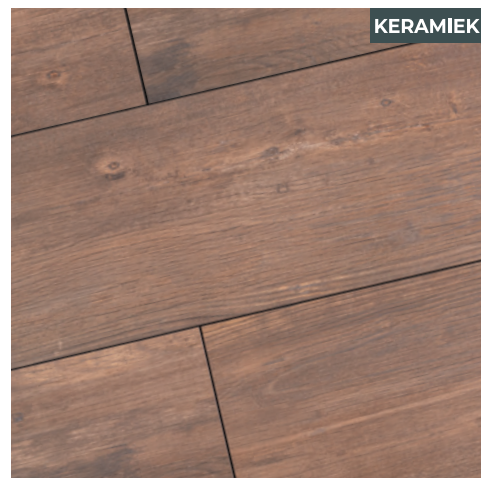

RONCO **NIEUW** Dark

	40x120	
K	2 cm	
	3 cm	■
	4 cm	
C	6 cm