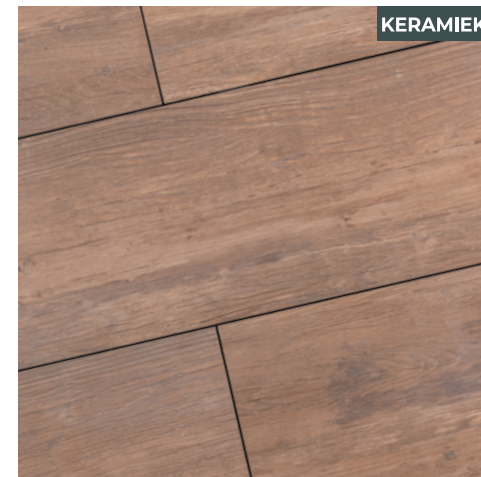

WOODLOOK **NIEUW** Grey Wash

	40x80	30x120
K	2 cm	■
	3 cm	
C	4 cm ■	■
	6 cm	

WOODLOOK **NIEUW** Oak

	40x80	30x120
K	2 cm	■
	3 cm	
C	4 cm ■	■
	6 cm	

RONCO - Dark 40x120 cm

RONCO **NIEUW** Light

	40x120	
K	2 cm	
	3 cm	■
	4 cm	
C	6 cm	